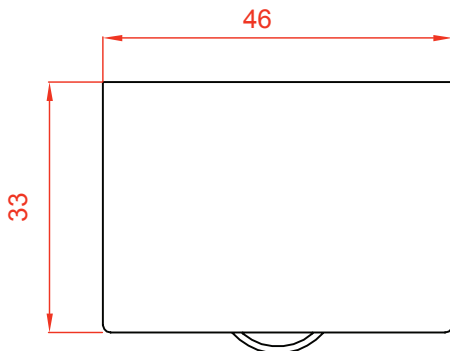

Gueridon Weelcap Ref. Art0474

Élégant guéridon blanc avec structure en bois laqué. Il est équipé de 4 tiroirs. Dispose de 4 roulettes qui facilitent le déplacement de l'unité.

Elegant and modern white lacquered wooden trolley. Equipped with 4 drawers and 2 side doors designed for convenient storage of accessories in beauty centres. Full mobility thanks to its 4-wheels base.

- Taille : 46x33x69 cm
- Poids : 21 Kg

- Taille d'emballage : 51x38x73 cm
- N.W. : 21 kg
- G.W. : 22,5 kg