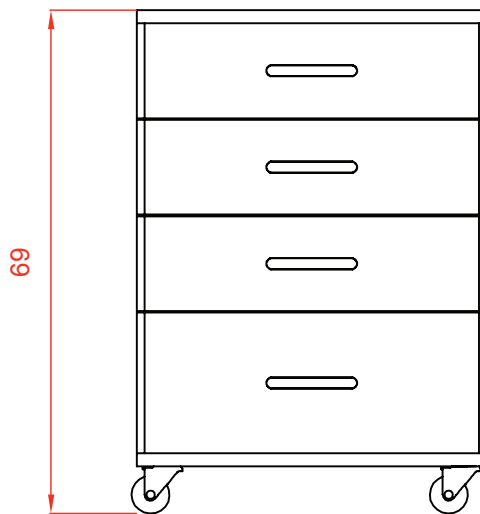

Gueridon Weelcap Ref. Art0474

Élégant guéridon blanc avec structure en bois laqué. Il est équipé de 4 tiroirs. Dispose de 4 roulettes qui facilitent le déplacement de l'unité.

Elegant and modern white lacquered wooden trolley. Equipped with 4 drawers and 2 side doors designed for convenient storage of accessories in beauty centres. Full mobility thanks to its 4-wheels base.

- Taille : 46x33x69 cm
- Poids : 21 Kg

- Taille d'emballage : 51x38x73 cm
- N.W. : 21 kg
- G.W. : 22,5 kg