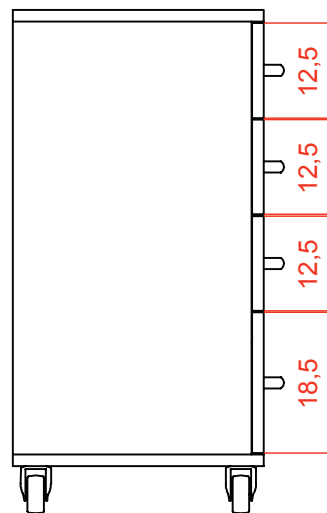

Gueridon Weelcap Ref. Art0474

Élégant guéridon blanc avec structure en bois laqué. Il est équipé de 4 tiroirs. Dispose de 4 roulettes qui facilitent le déplacement de l'unité.

Elegant and modern white lacquered wooden trolley. Equipped with 4 drawers and 2 side doors designed for convenient storage of accessories in beauty centres. Full mobility thanks to its 4-wheels base.

- Taille : 46x33x69 cm
- Poids : 21 Kg

- Taille d'emballage : 51x38x73 cm
- N.W. : 21 kg
- G.W. : 22,5 kg