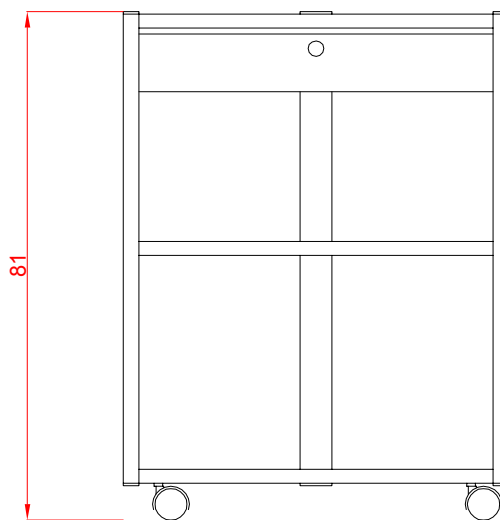

Gueridon Weelcap+ Ref. Art0475

Table roulante à structure métallique blanche de dessin pratique. Table équipée avec 1 tiroir avec clé et 3 plateaux en verre pour placer des appareils de beauté. Mobilité totale grâce aux 4 roulettes qui facilitent le déplacement de l'unité.

Convenient trolley in white metal structure with a locking drawer and 3 large glass shelves for instruments. Full mobility thanks to its 4-wheels base.

- Taille : 60x46,5x80,5 cm
- Poids : 24 Kg

- Taille d'emballage : 96x65x15,5
- N.W. : 24 kg
- G.W. : 28,5 kg