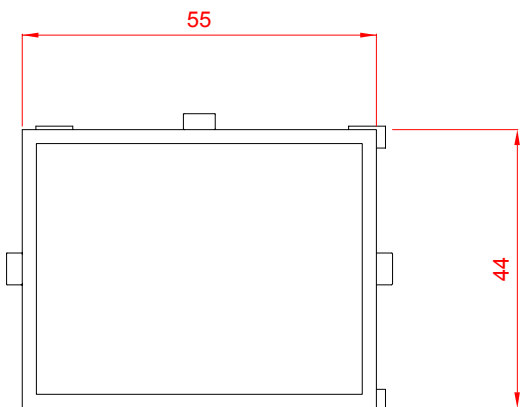

Gueridon Weelcap+ Ref. Art0475

Table roulante à structure métallique blanche de dessin pratique. Table équipée avec 1 tiroir avec clé et 3 plateaux en verre pour placer des appareils de beauté. Mobilité totale grâce aux 4 roulettes qui facilitent le déplacement de l'unité.

Convenient trolley in white metal structure with a locking drawer and 3 large glass shelves for instruments. Full mobility thanks to its 4-wheels base.

- Taille : 60x46,5x80,5 cm
- Poids : 24 Kg

- Taille d'emballage : 96x65x15,5
- N.W. : 24 kg
- G.W. : 28,5 kg