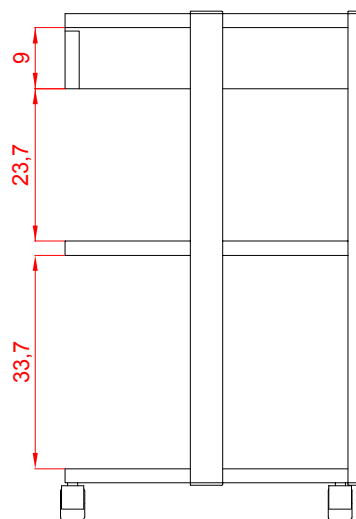

Gueridon Weelcap+ Ref. Art0475

Table roulante à structure métallique blanche de dessin pratique. Table équipée avec 1 tiroir avec clé et 3 plateaux en verre pour placer des appareils de beauté. Mobilité totale grâce aux 4 roulettes qui facilitent le déplacement de l'unité.

Convenient trolley in white metal structure with a locking drawer and 3 large glass shelves for instruments. Full mobility thanks to its 4-wheels base.

- Taille : 60x46,5x80,5 cm
- Poids : 24 Kg

- Taille d'emballage : 96x65x15,5
- N.W. : 24 kg
- G.W. : 28,5 kg